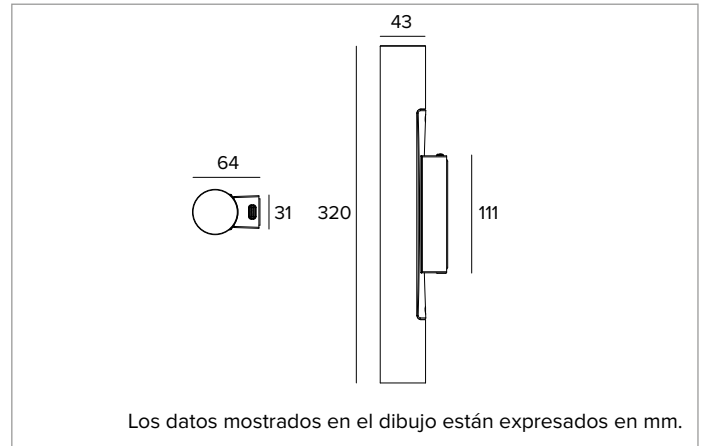

1T9956EL | LABEL 4 - Aplique

Luminaria de pared LED para emisión de luz directa/indirecta alimentada con tensión de red

		3000K	H(m)	D(m)	E _{max} (lx)
		Ra90		42°	
		Fixture Power	15W	1	0.76 1590
		Source Flux	1962lm	2	1.52 398
		Fixture Flux	1450lm	3	2.28 177
		Efficacy	97lm/W	4	3.04 99
TS1962	I _{max} =810cd/klm	I _{max}	1590cd	5	3.80 64

CCT nominal: 3000K

Duración útil (L80/B10): >50000h tq +25°C

CARACTERÍSTICAS LUMINOTÉCNICAS

Versión MWFL - óptica de precisión de facetas convexas de aluminio anodizado especular, filtro holográfico difusor y anillo cut off negro de silicona.

CARACTERÍSTICAS MECÁNICAS

Cuerpo cilíndrico en aluminio mecanizado CNC y recubierto con pintura en polvo.

Color y acabado: Blanco yeso

Dimensiones: D=43mm

Peso: 0,78Kg

Grado de protección: IP20

CARACTERÍSTICAS ELÉCTRICAS